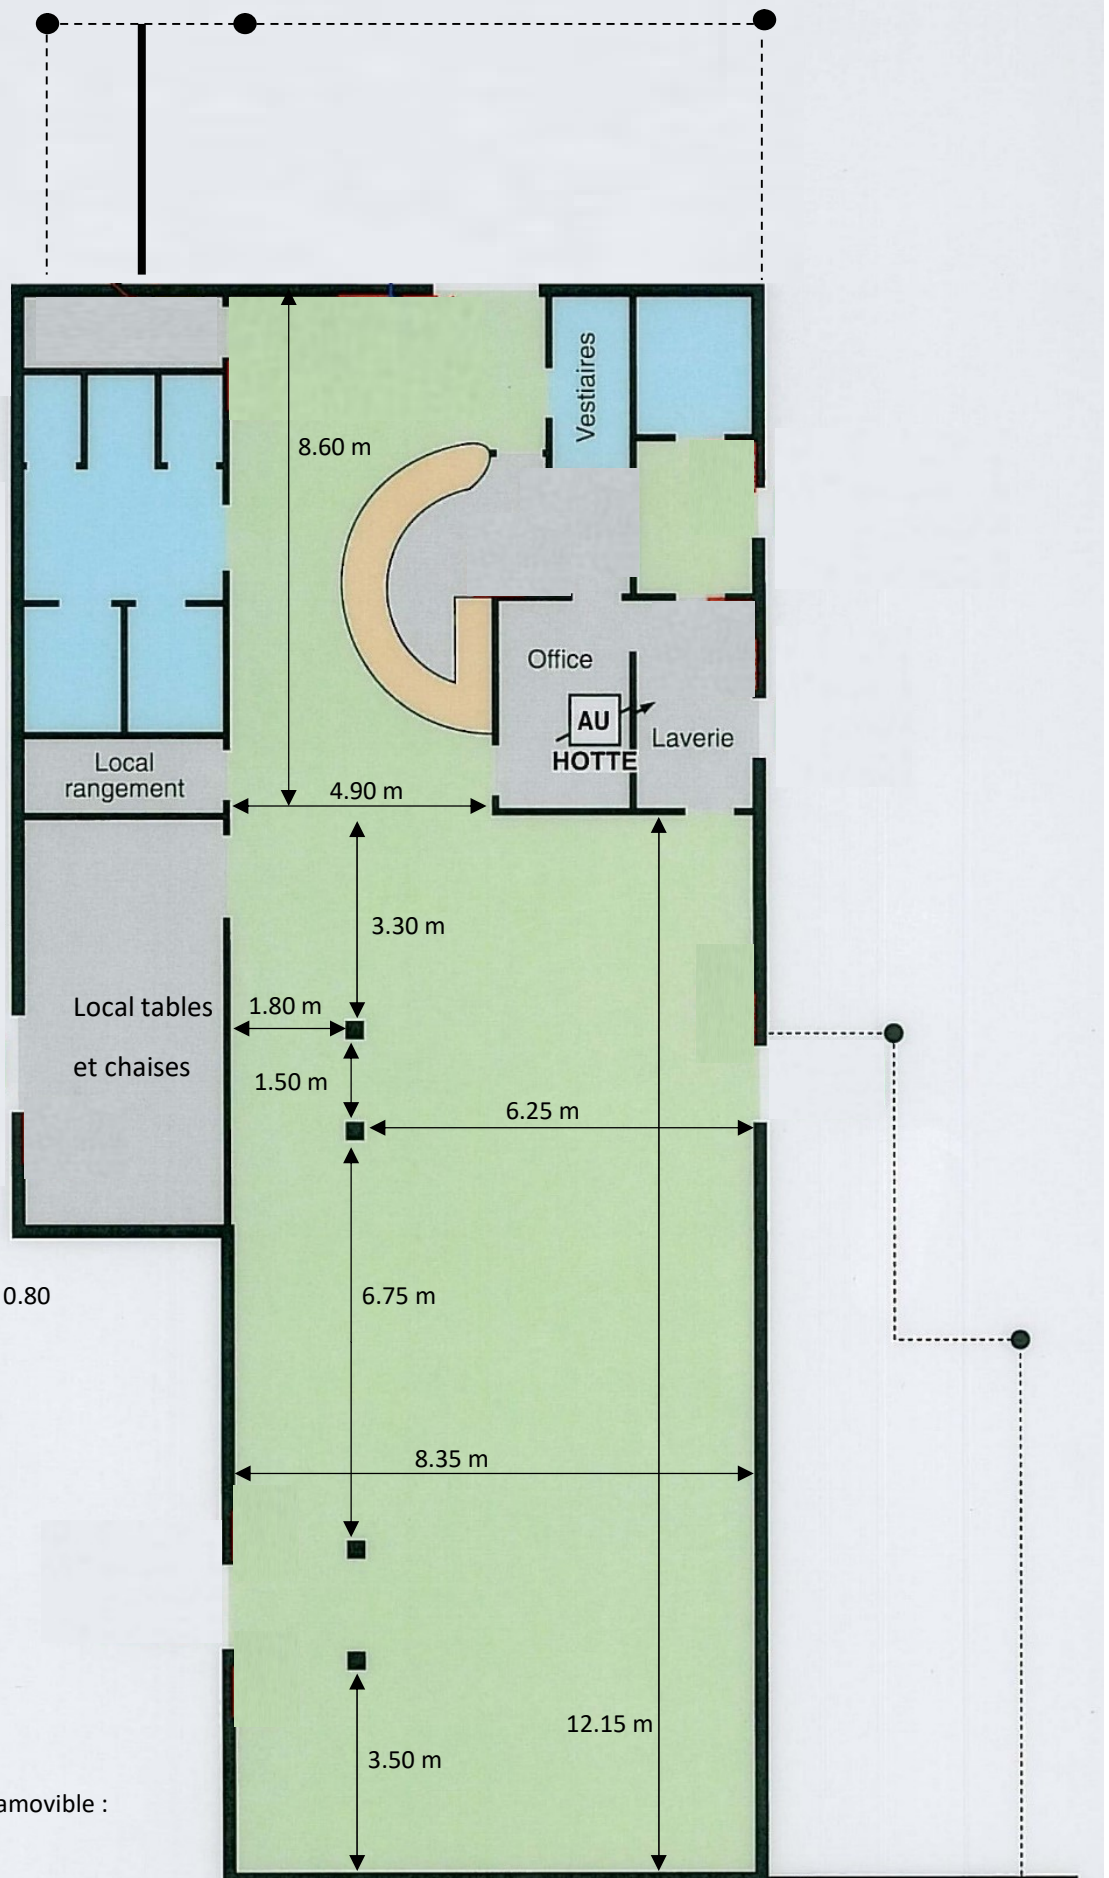

Dimensions et mesures salle polyvalente de THAIMS

Dimension table : 1.20 x 0.80

À disposition : 26 tables

Dimensions de la scène amovible :

4 m x 2m